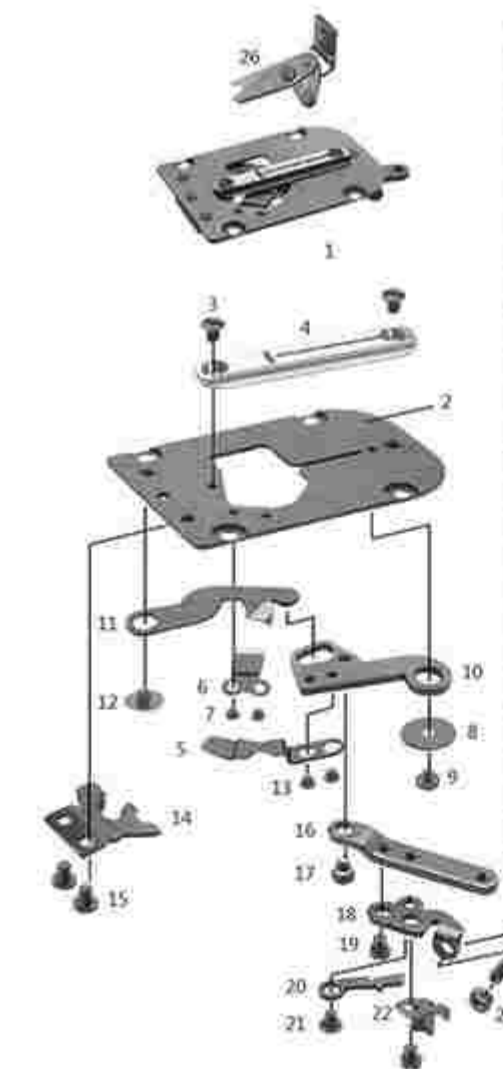

JUKI/重机

LBH-780剪线组件
ASSEMBLY FOR LBH-780

No.	Part No.
1	B2401-771-0A0-0
2	B2401-771-0B0
3	SS-2090510-SP
4	B2402-771-000
5	B2405-771-000
6	B2408-771-000-A
7	SS-4080310-SP
8	WP-0451016-SP
9	SS-7110570-SP
10	B2404-771-000
11	B2406-771-0A0
12	SS-5090320-SP
13	SS-6090440-SP
14	B1807-771-000
15	SS-7110510-SP
16	B2420-771-000
17	SD-0640321-SP
18	B2425-771-000
19	SS-6110610-TP
20	B2426-771-000
21	SD-0630272-SP
22	B2429-771-000
23	NS-6120310-SP
24	B2427-771-000
25	B2428-771-000
26	B2001-771-0A0