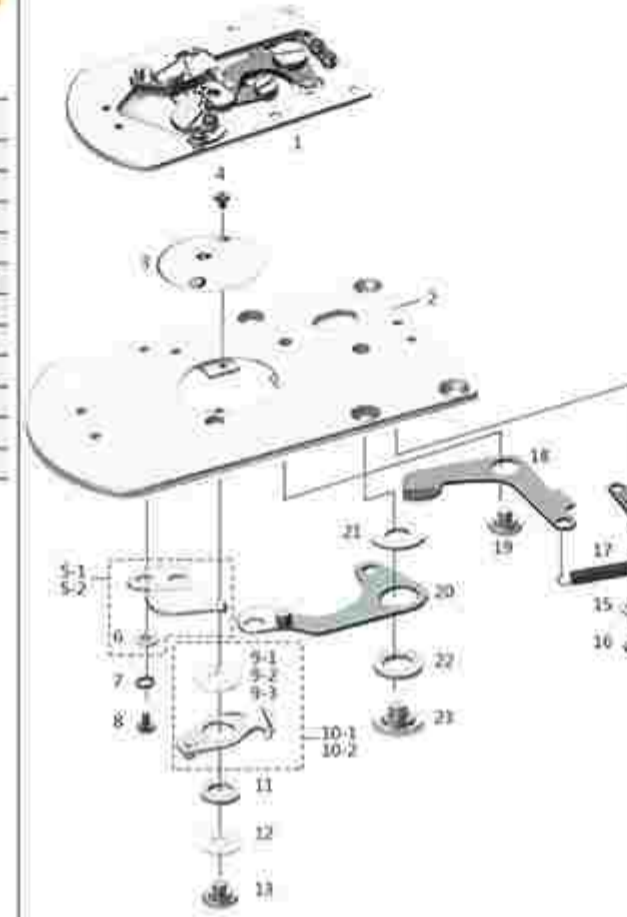

BROTHER/兄弟
KE-430E剪线组件
ASSEMBLY FOR KE-430E

BROTHER/兄弟
BE-438D剪线组件
ASSEMBLY FOR BE-438D

NO	Part No.	Remarks
1	BE-438D(Light)	
2	SA3655-001	
3	SA3654-201	Φ=1.6
4	100360-003	
5-1	SA6431-001	
5-2	SA6597-001	
6	025030-236	
7	078030-246	
8	062300-416	
9-1	SA6397-001	t=0.2
9-2	SA3334-001	t=0.3
9-3	SA6398-001	t=0.4
10-1	SA6596-001	
10-2	SA6429-001	
11	S00705-001	
12	SA4519-001	
13	SA4518-001	
14	SA3343-001	
15	025030-236	
16	062300-416	
17	SA3344-001	
18	SA3341-001	
19	SA3342-001	
20	SA3337-001	
21	SA4330-001	
22	SA4329-001	
23	SA3333-001