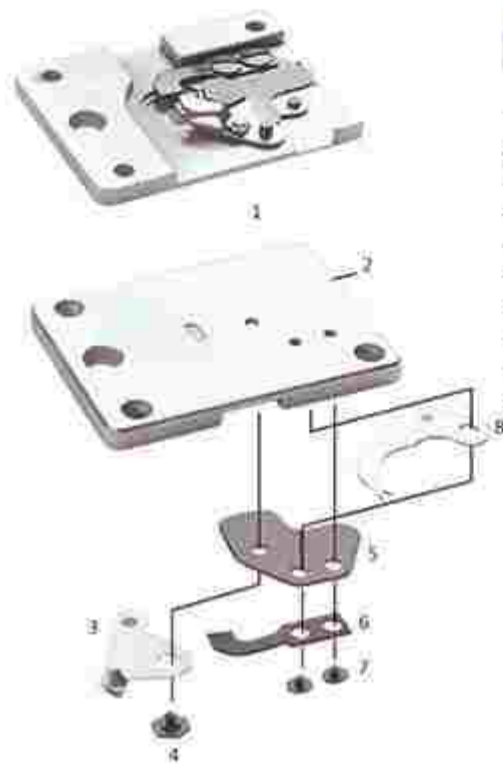

JUKI/重机

MB-377定刀剪线组件
ASSEMBLY FOR MB-377

No.	Part No.
1	B1241-377-0B0
2	B1241-377-000
3	B2406-373-0A0
4	SD-0600095-TH
5	B2702-377-000
6	B2410-373-000
7	SS-7080310-SP
8	B2703-377-0A0