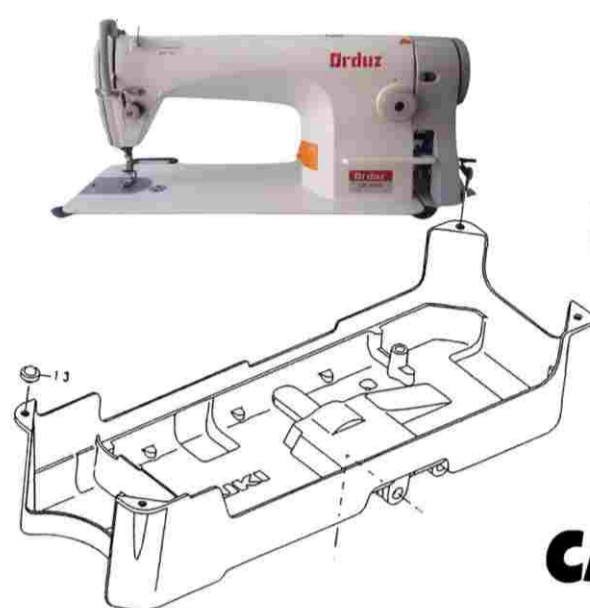

Ref :

8E

Cuchilla de 8"
Original USA

referencia
5E/6E/7E/8E/10E

— \$18.700
Preventa Hasta
15/03/2024

TYYC-I-28 229-58003
CAUCHO DE CARTER

Ref:
B1501-127-000
Barra prensatela de plana

- 297-29