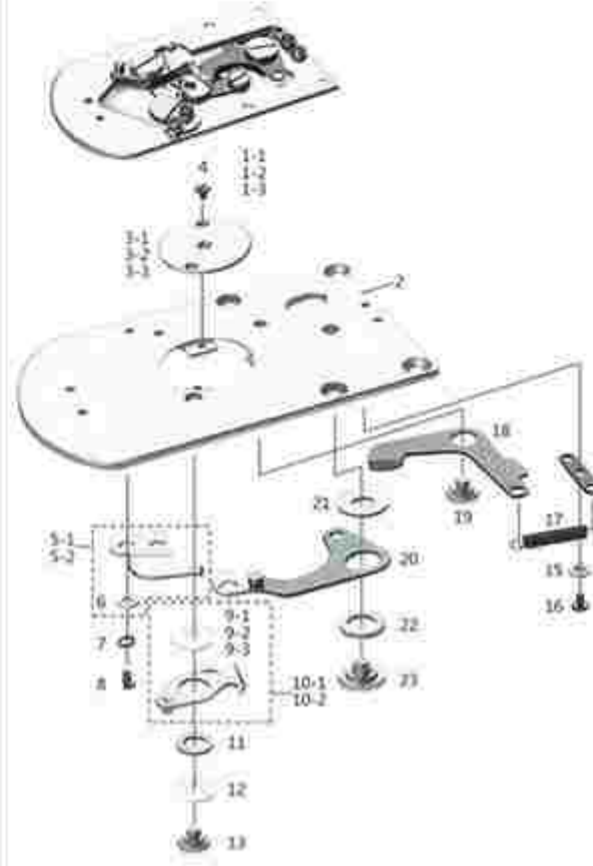

BROTHER/兄弟
LK3-B430剪线组件
ASSEMBLY FOR LK3-B430

BROTHER/兄弟
KE-430D剪线组件
ASSEMBLY FOR KE-430D

NO.	Part No.	Remarks
1-1	KE-430(Light)	match 1-2
1-2	KE-430(Medium)	match 1-2
1-3	KE-430(Heavy)	match 1-2
2	SA3655-001	
3-1	SA3852-201	Φ=1.6
3-2	SA3653-201	Φ=2.2
3-3	SA3336-001	Φ=2.4
4	100360-003	
5-1	SA6597-001	
5-2	SA6431-001	
6	025030-236	
7	062300-416	
8	062300-416	
9-1	SA6397-001	t=0.2
9-2	SA3334-001	t=0.3
9-3	SA6398-001	t=0.4
10-1	SA6596-001	
10-2	SA6429-001	
11	S00705-001	
12	SA4519-001	
13	SA4518-001	
14	SA3343-001	
15	025030-236	
16	062300-416	
17	SA3344-001	
18	SA3341-001	
19	SA3342-001	
20	SA3337-001	
21	SA4330-001	
22	SA4329-001	
23	SA3333-001