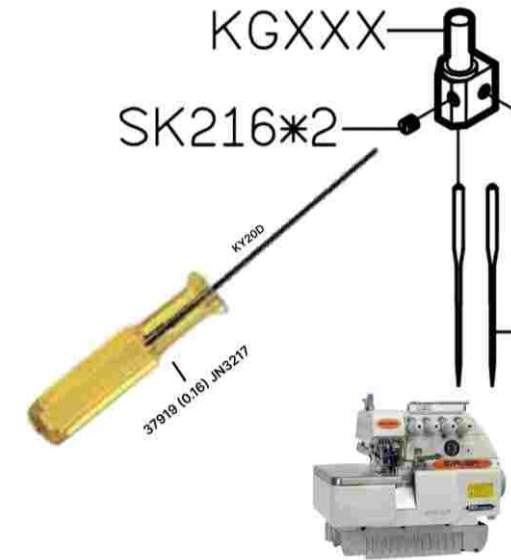

MAQUINAS DE COSER Y REPUESTOS COLOMBIA

WWW.ORDUZ-USA.COM

Referencia:
44468-459

Ref:
2518 111213

REF:
357009-451

Referencia
10x10
Tornillo bastidor
Bordadora
brother PE700

Destornillador llave de aguja
Tornillo 4553

Referencia
AP4850

2515Z
Gancho familiar
Zig zag

CY7300H
Caña automática prensatela alta

XB0309001

TGCF

Ref: .002

55623
Metálico
Carrerel

91-170909-92