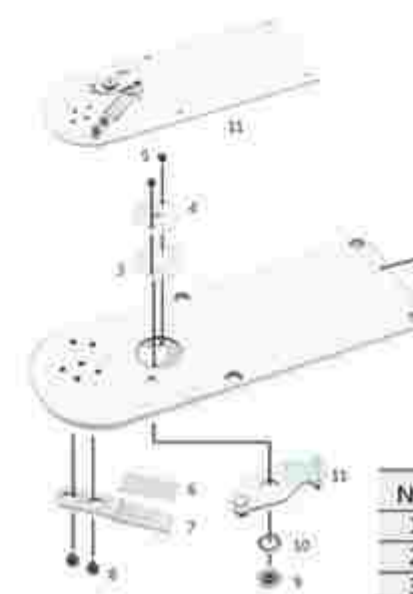

mitsubishi/三菱

PLK-1006定刀剪线组件
ASSEMBLY FOR PLK-1006

No.	Part No.	Remarks
1	PLK1006	
2	MS01A0472	
3	MS01A1476	
4	MS03A1-101	Φ=3.0
5	M90605010	
6	MA10B2476	
7	MS03A0838	
8	M90906003	
9	M91129015	
10	M9600A052	
11	MS0380818