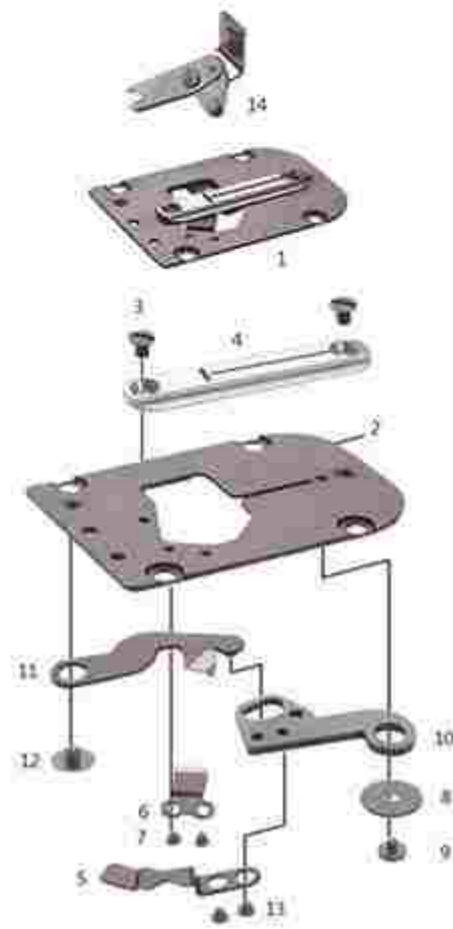

JUKI/重机

MB-373剪线组件
ASSEMBLY FOR MB-373

NO.	Part No.	Remarks
1	B1241-373-0B0	
2	B1241-373-000	
3	B2406-373-0A0	
4	SD-0600095-TH	
5	B2410-373-000	
6	SS-7080310-SP	

JUKI/重机

MB-377定刀剪线组件
ASSEMBLY FOR MB-377

No.	Part No.
1	B1241-377-0B0
2	B1241-377-000
3	B2406-373-0A0
4	SD-0600095-TH
5	B2702-377-000
6	B2410-373-000
7	SS-7080310-SP
8	B2703-377-0A0