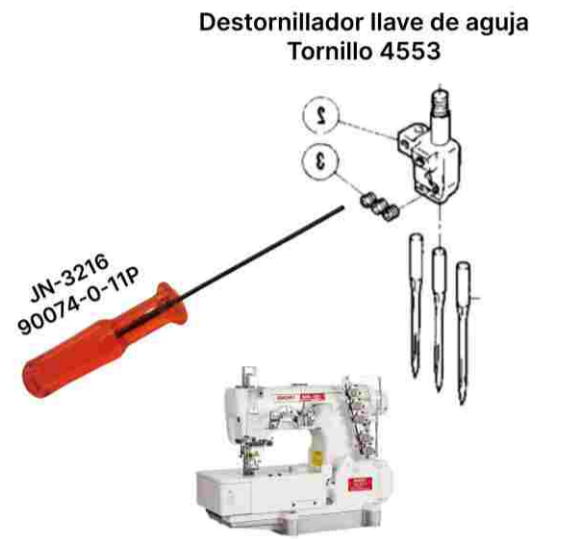

MAQUINAS DE COSER Y REPUESTOS COLOMBIA

WWW.ORDUZ-USA.COM

Referencia:
44468-459

Ref:
2518 111213

REF:
357009-451

Referencia
10x10
Tornillo bastidor
Bordadora
brother PE700

Destornillador llave de aguja
Tornillo 4553