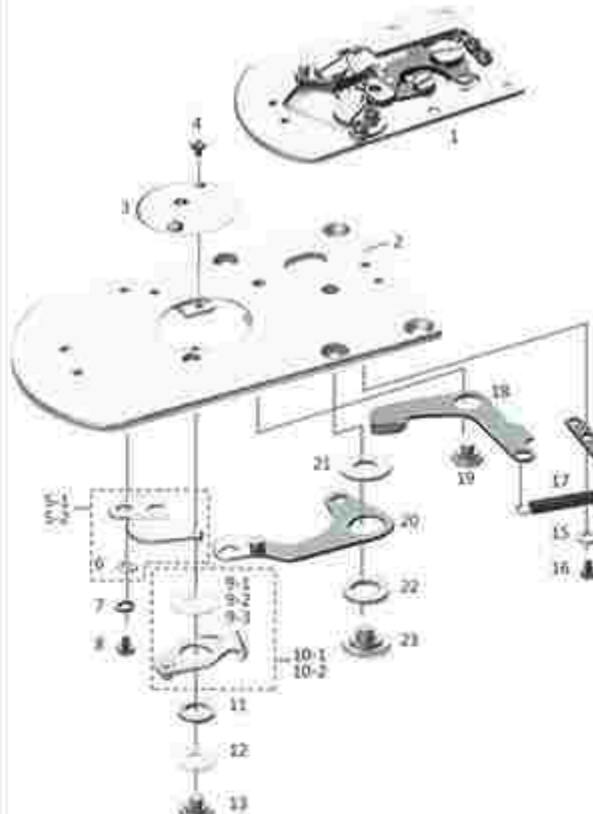

BROTHER/兄弟
KE-430E剪线组件
ASSEMBLY FOR KE-430E

BROTHER/兄弟
BE-438D剪线组件
ASSEMBLY FOR BE-438D

NO	Part No.	Remarks
1	BE-438D(Light)	
2	SA3655-001	
3	SA3654-201	Φ=1.6
4	100360-003	
5-1	SA6431-001	
5-2	SA6597-001	
6	025030-236	
7	028030-246	
8	062300-416	
9-1	SA6397-001	t=0.2
9-2	SA3334-001	t=0.3
9-3	SA6398-001	t=0.4
10-1	SA6596-001	
10-2	SA6429-001	
11	S00705-001	
12	SA4519-001	
13	SA4518-001	
14	SA3343-001	
15	025030-236	
16	062300-416	
17	SA3344-001	
18	SA3341-001	
19	SA3342-001	
20	SA3337-001	
21	SA4330-001	
22	SA4329-001	
23	SA3333-001