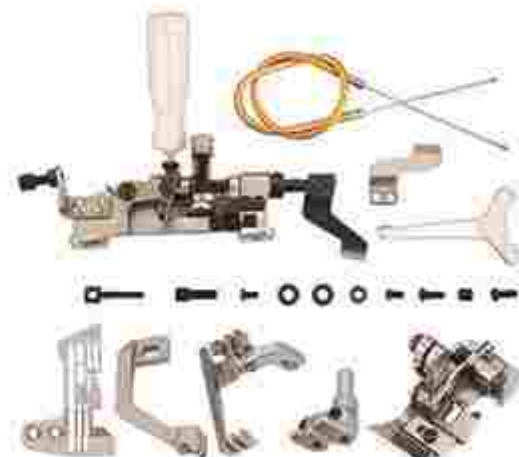

RX-J0702
757 打褶器