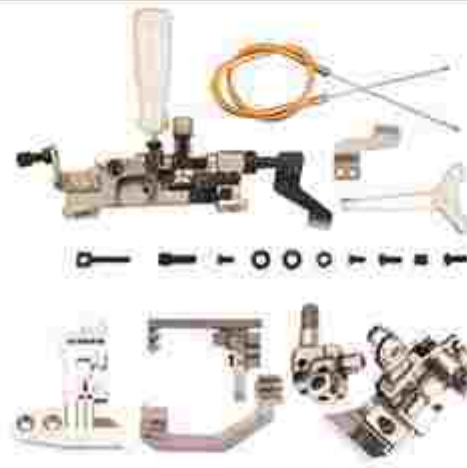

RX-J0710
重机3316打褶器针位